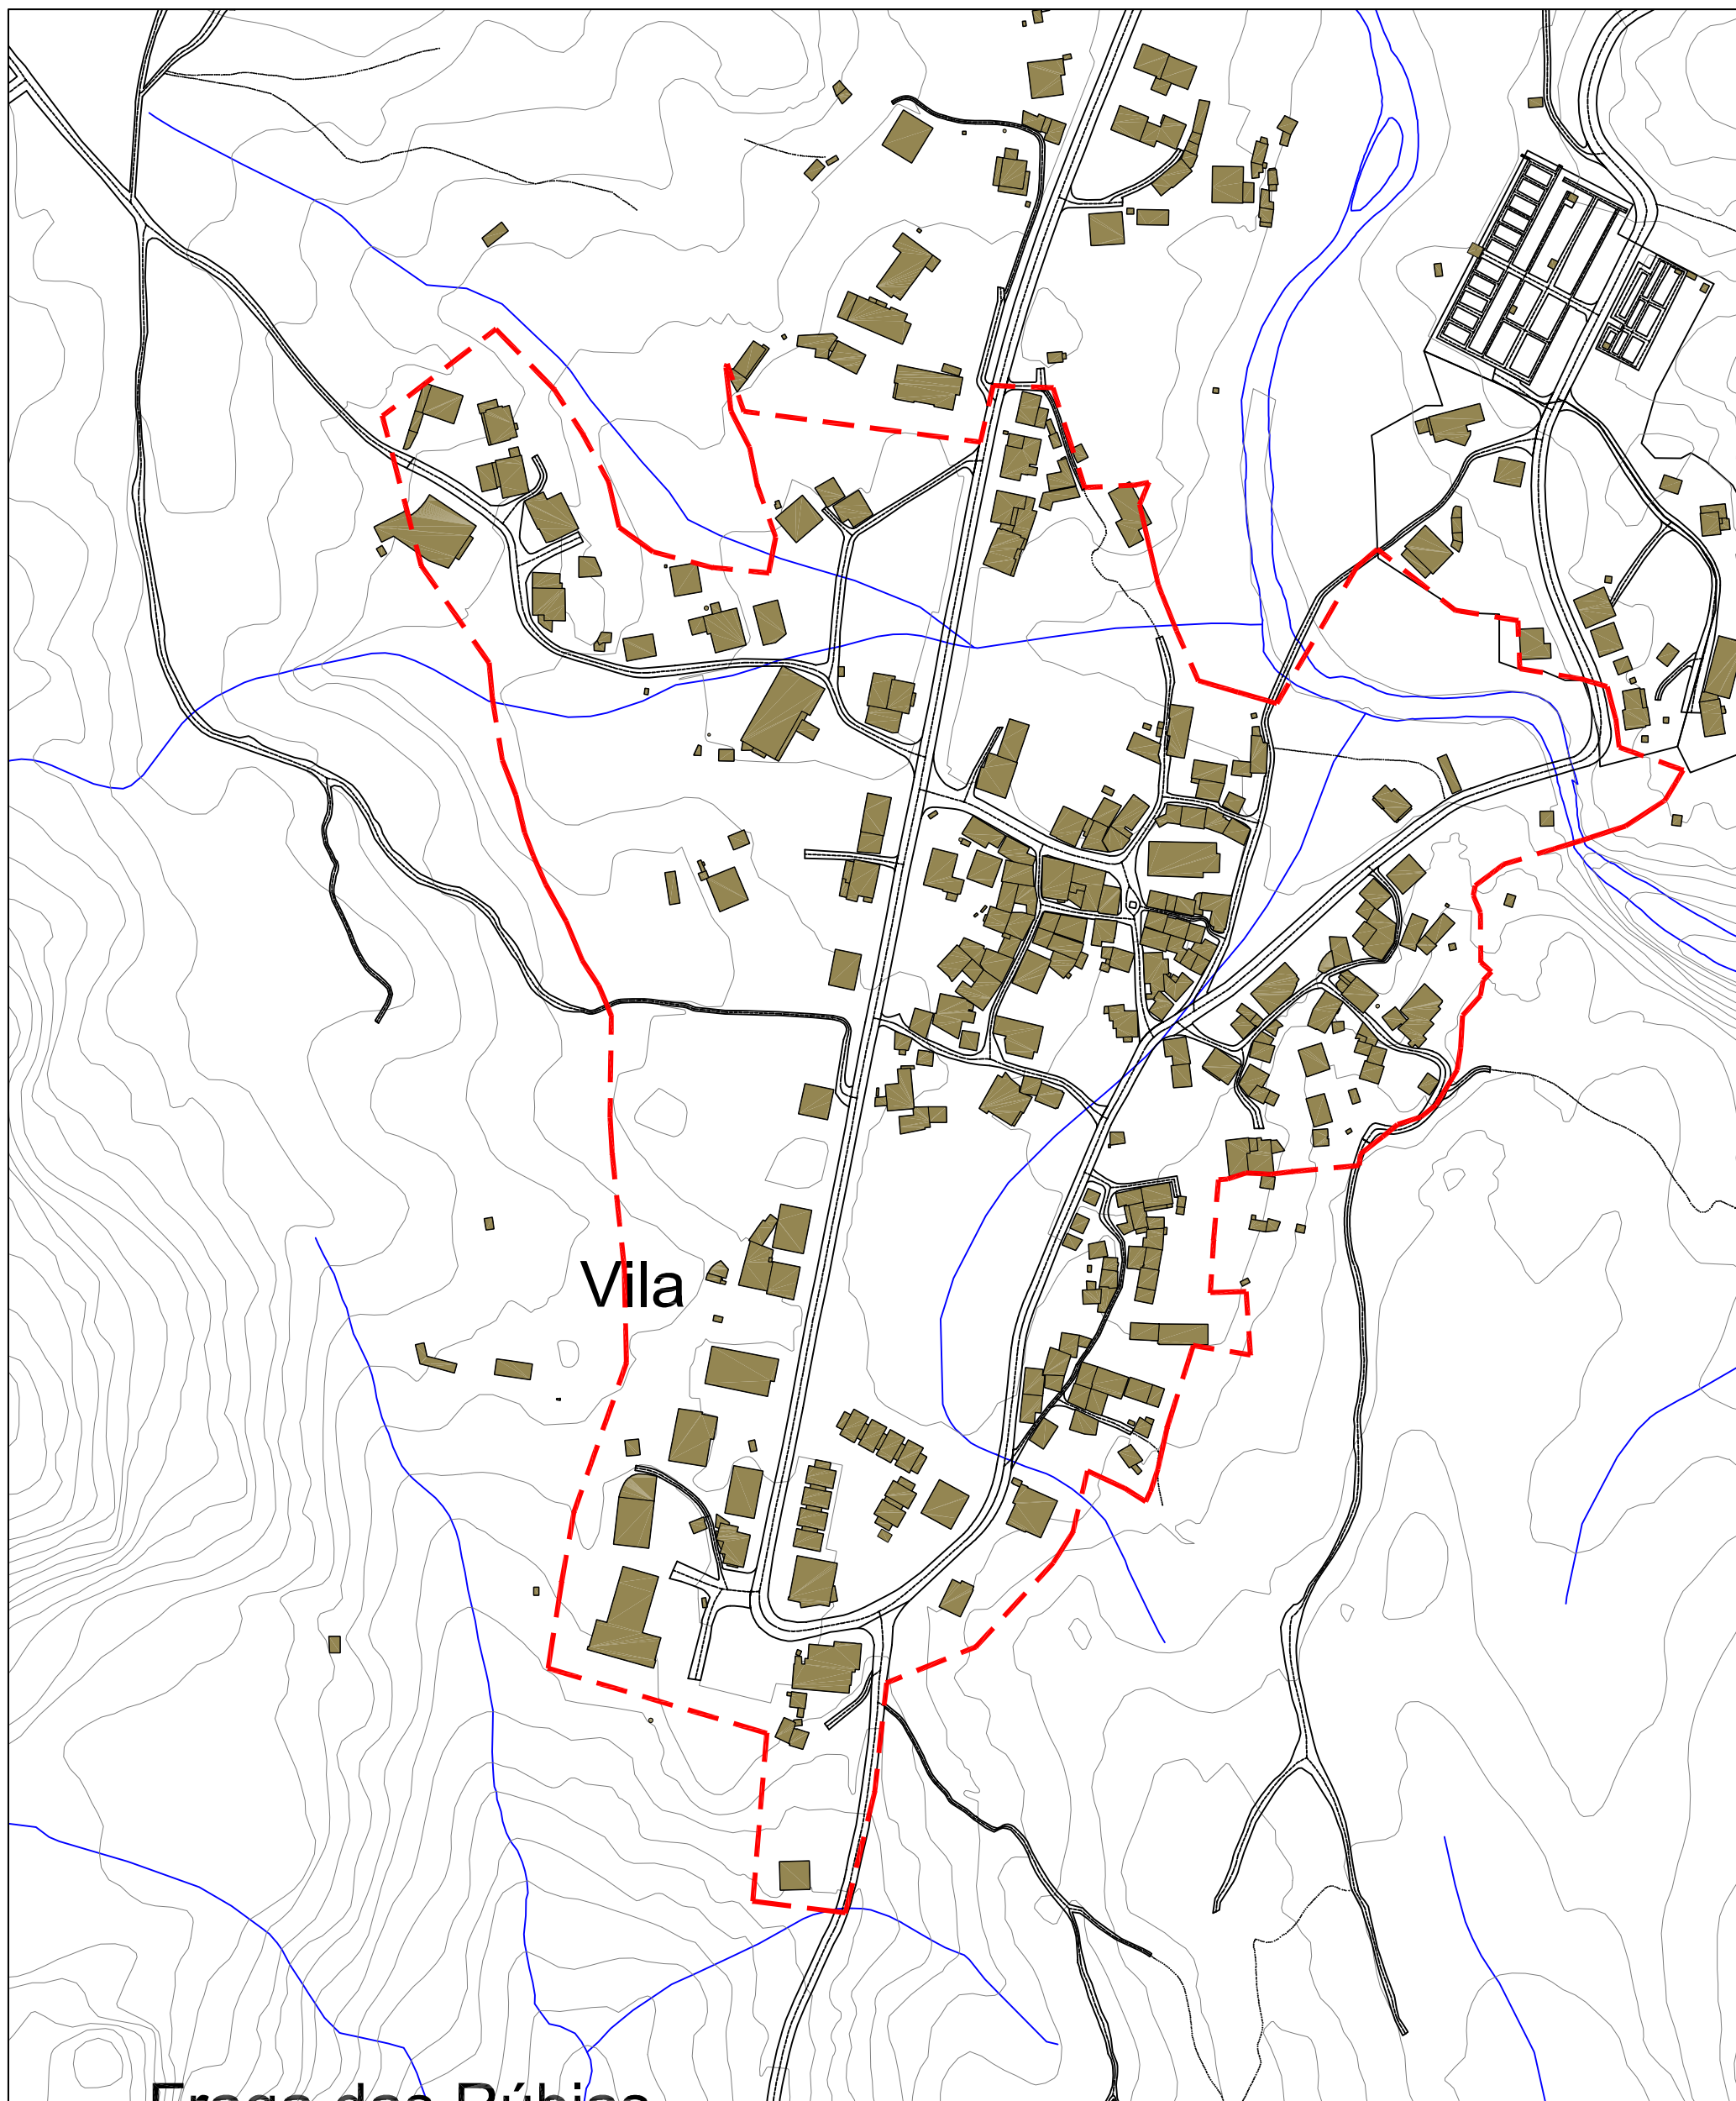

PLANTA DE LOCALIZAÇÃO

----- Limite do Plano de Pormenor e da ARU da Vila de Castro Laboreiro

|         |         |
|---------|---------|
| Escala: | 1: 2000 |
| Data:   |         |